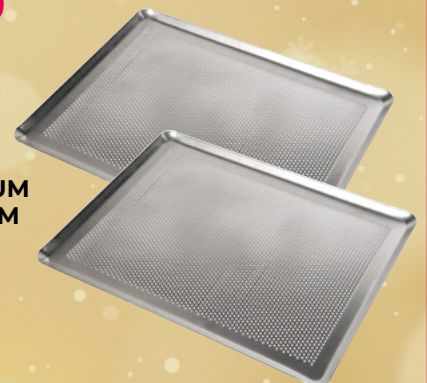

Offre toile de cuisson

**11€
D'ÉCONOMIE !**

**TOILE
DE CUISSON
40x30 CM**
RÉF. SP 4030

**PLAQUE ALUMINIUM
PERFORÉE 40x30 CM**
RÉF. MA 400300

**GOOK
PRATIQUE
TOILES
DE
CUISSON**
RÉF. VR 10200

L'ensemble
54€80
au lieu de 65€80
RÉF. OFR 9003

Offres duos

**6€
D'ÉCONOMIE !**

**2 TOILES
DE CUISSON
40x30 CM**
RÉF. SP 4030

ou

L'ensemble
53€80
au lieu de 59€80
RÉF. OFR 2138

**2 PLAQUES ALUMINIUM
PERFORÉES 40x30 CM**
RÉF. MA 400300

L'ensemble
43€80
au lieu de 49€80
RÉF. OFR 2134